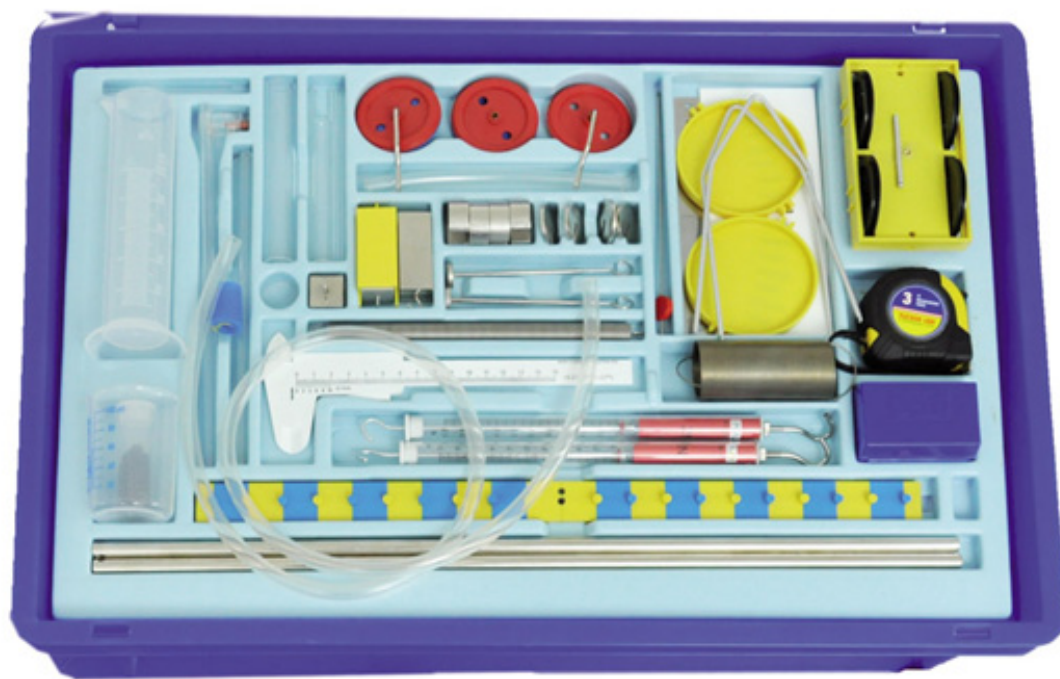

Obsah soupravy

P9901-4B Mechanika 1

Počet	Kód	Název
1	P1311-2A	Experimentální vozík, hmotnost 50g,
1	P1100-1E	Svinovací metr, 3 m
2	P1220-2D	Misky pro závaží se závěsem
1	P1220-2C	Ukazatel pro páku
1	P1220-2B	Stupnice s dílky
1	P1220-2E	Vyvažovací jezdec pro páku
1	P1120-1S	Vyvažovací tělíška 50 g
1	P1100-2B	Posuvné měřítko, plast, dělení 0, 1 mm
1	P7400-2C	Kádinka 100 ml, plast, s výlevkou
1	P7400-4A	Odměrný válec 100 ml, plast, s výlevkou
1	P1410-1F	Ponorné sondy, sada 2ks,
2	P7400-1C	Trubička, D= 8 mm, L = 200 mm, akryl
1	P7400-1A	Trubička, D= 20 mm, L = 200 mm, akryl
1	C7320-1	Zátka, silikon, 12/18/27 mm, 1 otvor
1	P7405-1A	Zkumavka 12x100 mm, skleněná, rovný okraj
4	P1120-2F	Závaží s výřezem 50 g
4	P1120-2D	Závaží s výřezem 10 g
2	P1120-2C	Držák závaží 10 g
1	P1120-1B	Sada závaží 1- 50 g, velmi přesné, uložené v krabičce
2	P7240-1G	Tyč válcová, 500 x 10 mm
1	P7400-1B	Trubička, D = 8 mm, L = 80 mm, akryl
1	P1120-3E	Archimédův dutý kvádr 50 x 20 x 20 mm; pro jednoduchý přepočet objemu bez kalkulačky
1	P1120-3A	Hliníkový kvádr, 50 x 20 x 20 mm

Obsah soupravy

P9901-4B Mechanika 1

Počet	Kód	Název
1	P1120-3B	Ocelový kvádr, 50 x 20 x 20 mm
1	P1120-3D	Ocelový kvádr, malý (stejně hmotnosti jako hliníkový)
1	P1810-2A	Válcová pružina 3N/m
1	P1810-2B	Válcová pružina 20N/m
1	P1220-2A	Páka pro váhu, L = 420 mm pozůstávající z hliníkové ploché tyče s nasunutými prvky z plastické hmoty, s čepy z plastické hmoty pro držení závaží anebo misek, 2 otvory pro stabilní a labilní rovnováhu, závit pro ukazatel
1	P1810-1C	Listová pružina, ocelová, 0, 4 mm, L=165 mm
1	P7422-9A	Kapilární trubička, sada, 120 x 0, 5/1/1, 5 mm
1	P1230-3B	Kladky, sada 4 ks s hlubokou drážkou
1	P7132-1A	Hadice 100 cm, průhledná, plastická hmota
1	P7132-1B	Hadice 16 cm, průhledná, plastická hmota
2	P1130-1C	Siloměr 2 N, průhledný dělení po 0, 02 N, tmavočervený, průhledný plášť pro pozorování vinuté pružiny, nastavení nuly, koncový doraz pro zabránění přetažení pružiny.